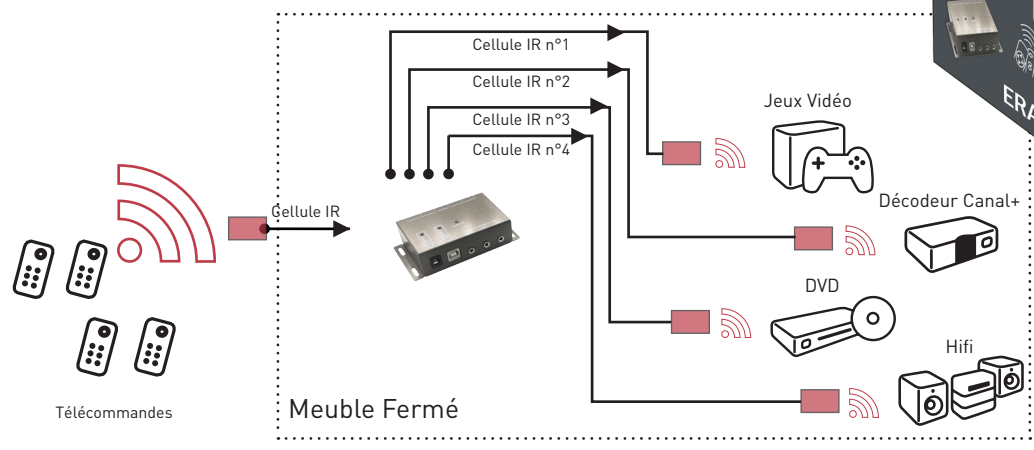

### RÉPÉTITEUR INFRAROUGE - 6 Appareils

Permet de commander jusqu'à 6 appareils installés dans un meuble fermé.

**Compatible Canal+**

- 1 boîtier métal
- 1 cellule réceptrice
- 6 cellules ré-émettrices (avec adhésif de fixation)
- Fréquence infrarouge ultra large : 30 - 60 KHz
- Alim. fournie

**NOUVEAU MODÈLE**

**Réf. (72) 6984**

### TRANSFERT DE TÉLÉCOMMANDE via CORDON HDMI

Permet de piloter une source audio-vidéo numérique à distance. Le signal infrarouge de la télécommande de la source est transmis via le cordon HDMI qui relie la source au display.

- 1 Émetteur HDMI Mâle / HDMI Femelle avec cellule infrarouge - 1,50m (à connecter en amont du cordon HDMI = sur l'écran TV ou le vidéo-projecteur)
- + 1 Récepteur HDMI Femelle / HDMI Femelle avec cellule infrarouge 1,50m (à connecter en aval du cordon HDMI = sur la source)